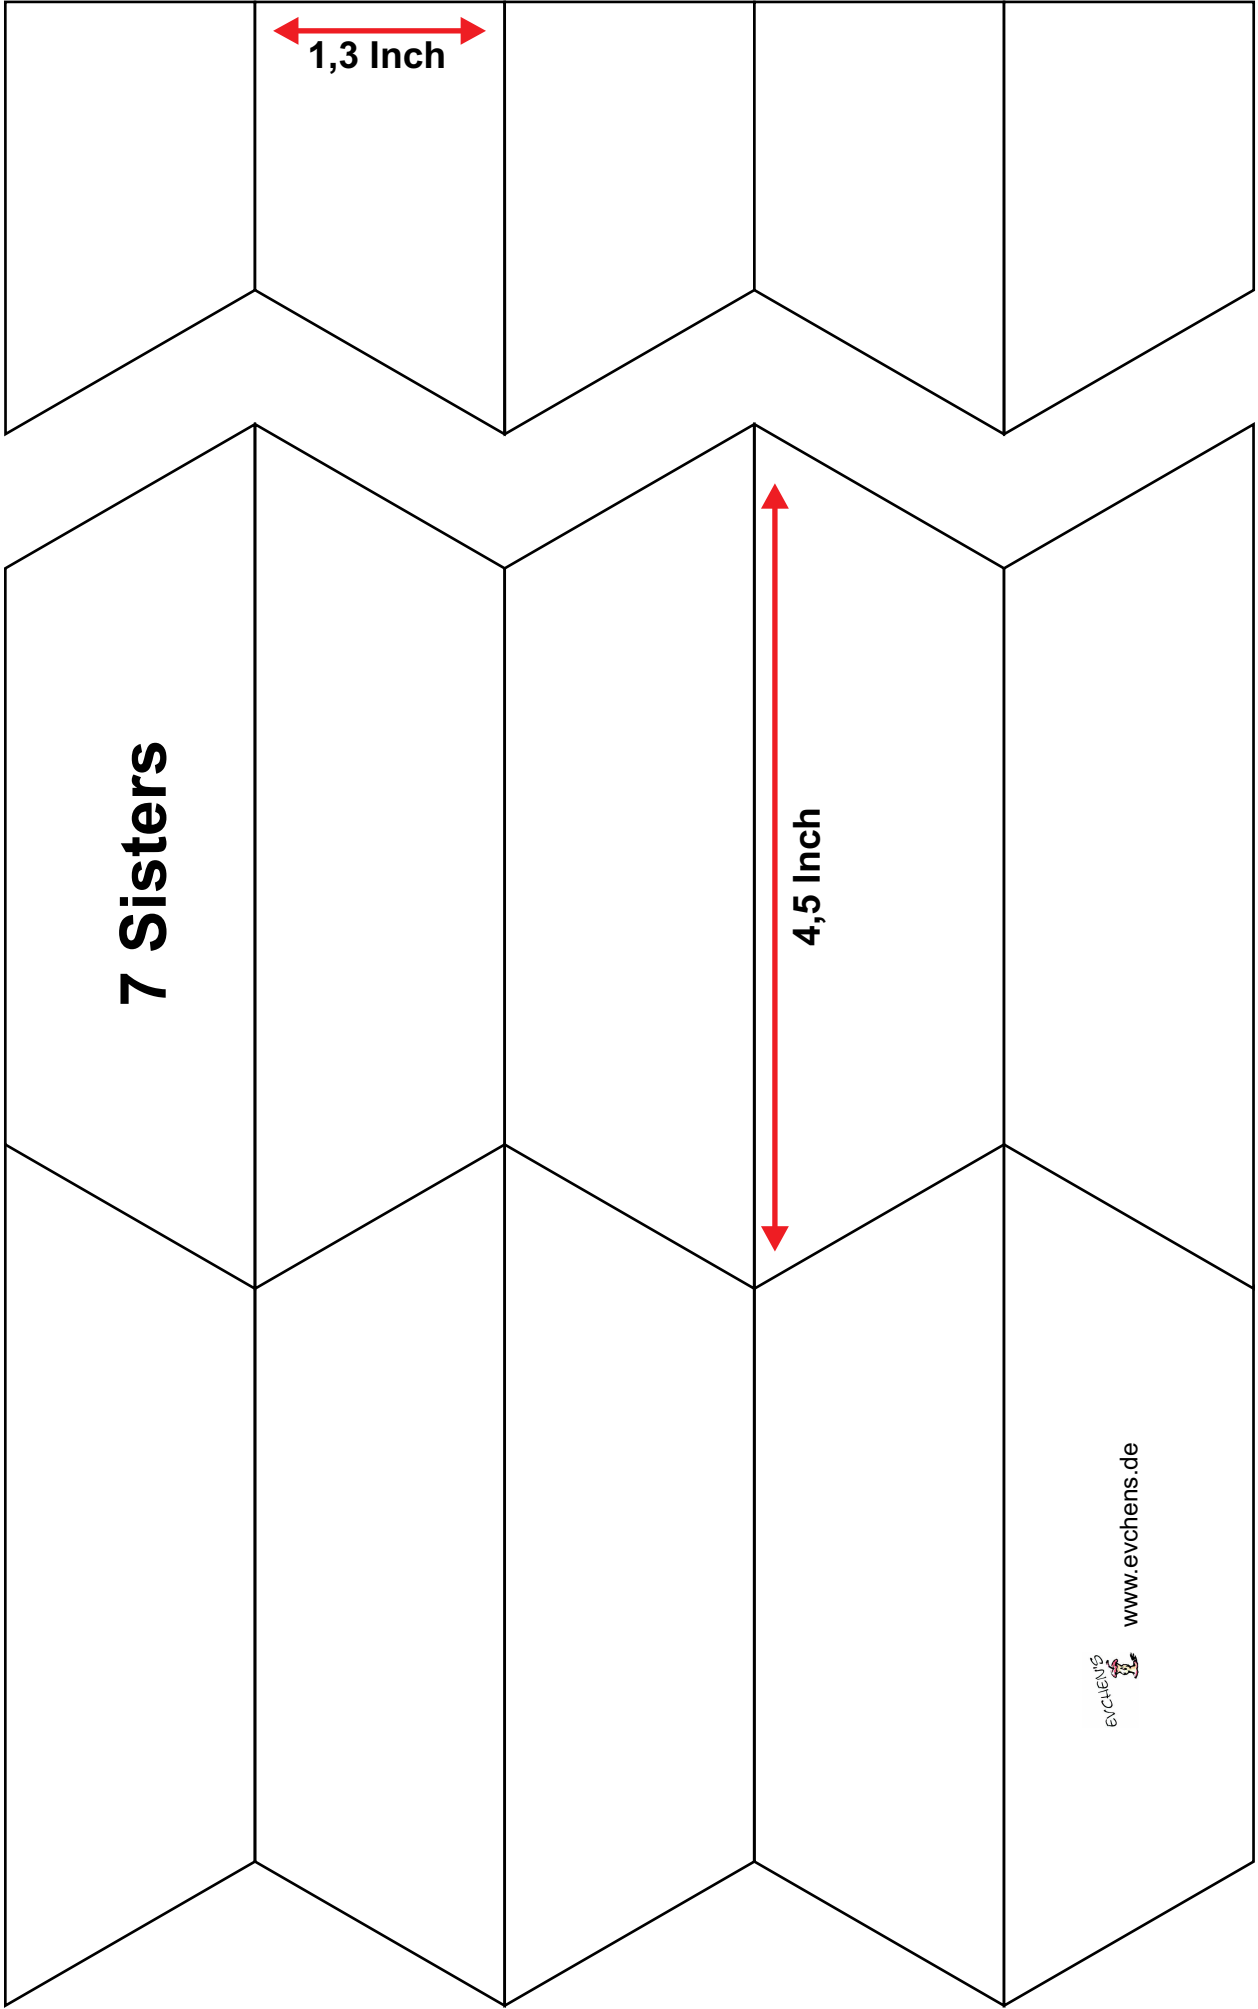

7 Sisters

Grundelement gleichschenklige Raute

1,5 in x 1,5 in

Eine Einheit mit 7 Sternen:

13 inch x 15 inch

(33 cm x 38 cm)

Folgende Formen
werden benötigt:

Rauten

Halbe Rauten

Dreiecke

Halbe Dreiecke

Trapeze

Halbe Trapeze

Achtung!

Halbe Dreiecke und Halbe Trapeze
kommen auch jeweils spiegelverkehrt vor.

Bitte nach dem Ausdrucken nachmessen
und gegebenenfalls die Druckeroptionen
ändern.

7 Sisters

www.evchens.de

1,3 Inch

7 Sisters

4,5 Inch

7 Sisters

www.evchens.de

1,5 Inch