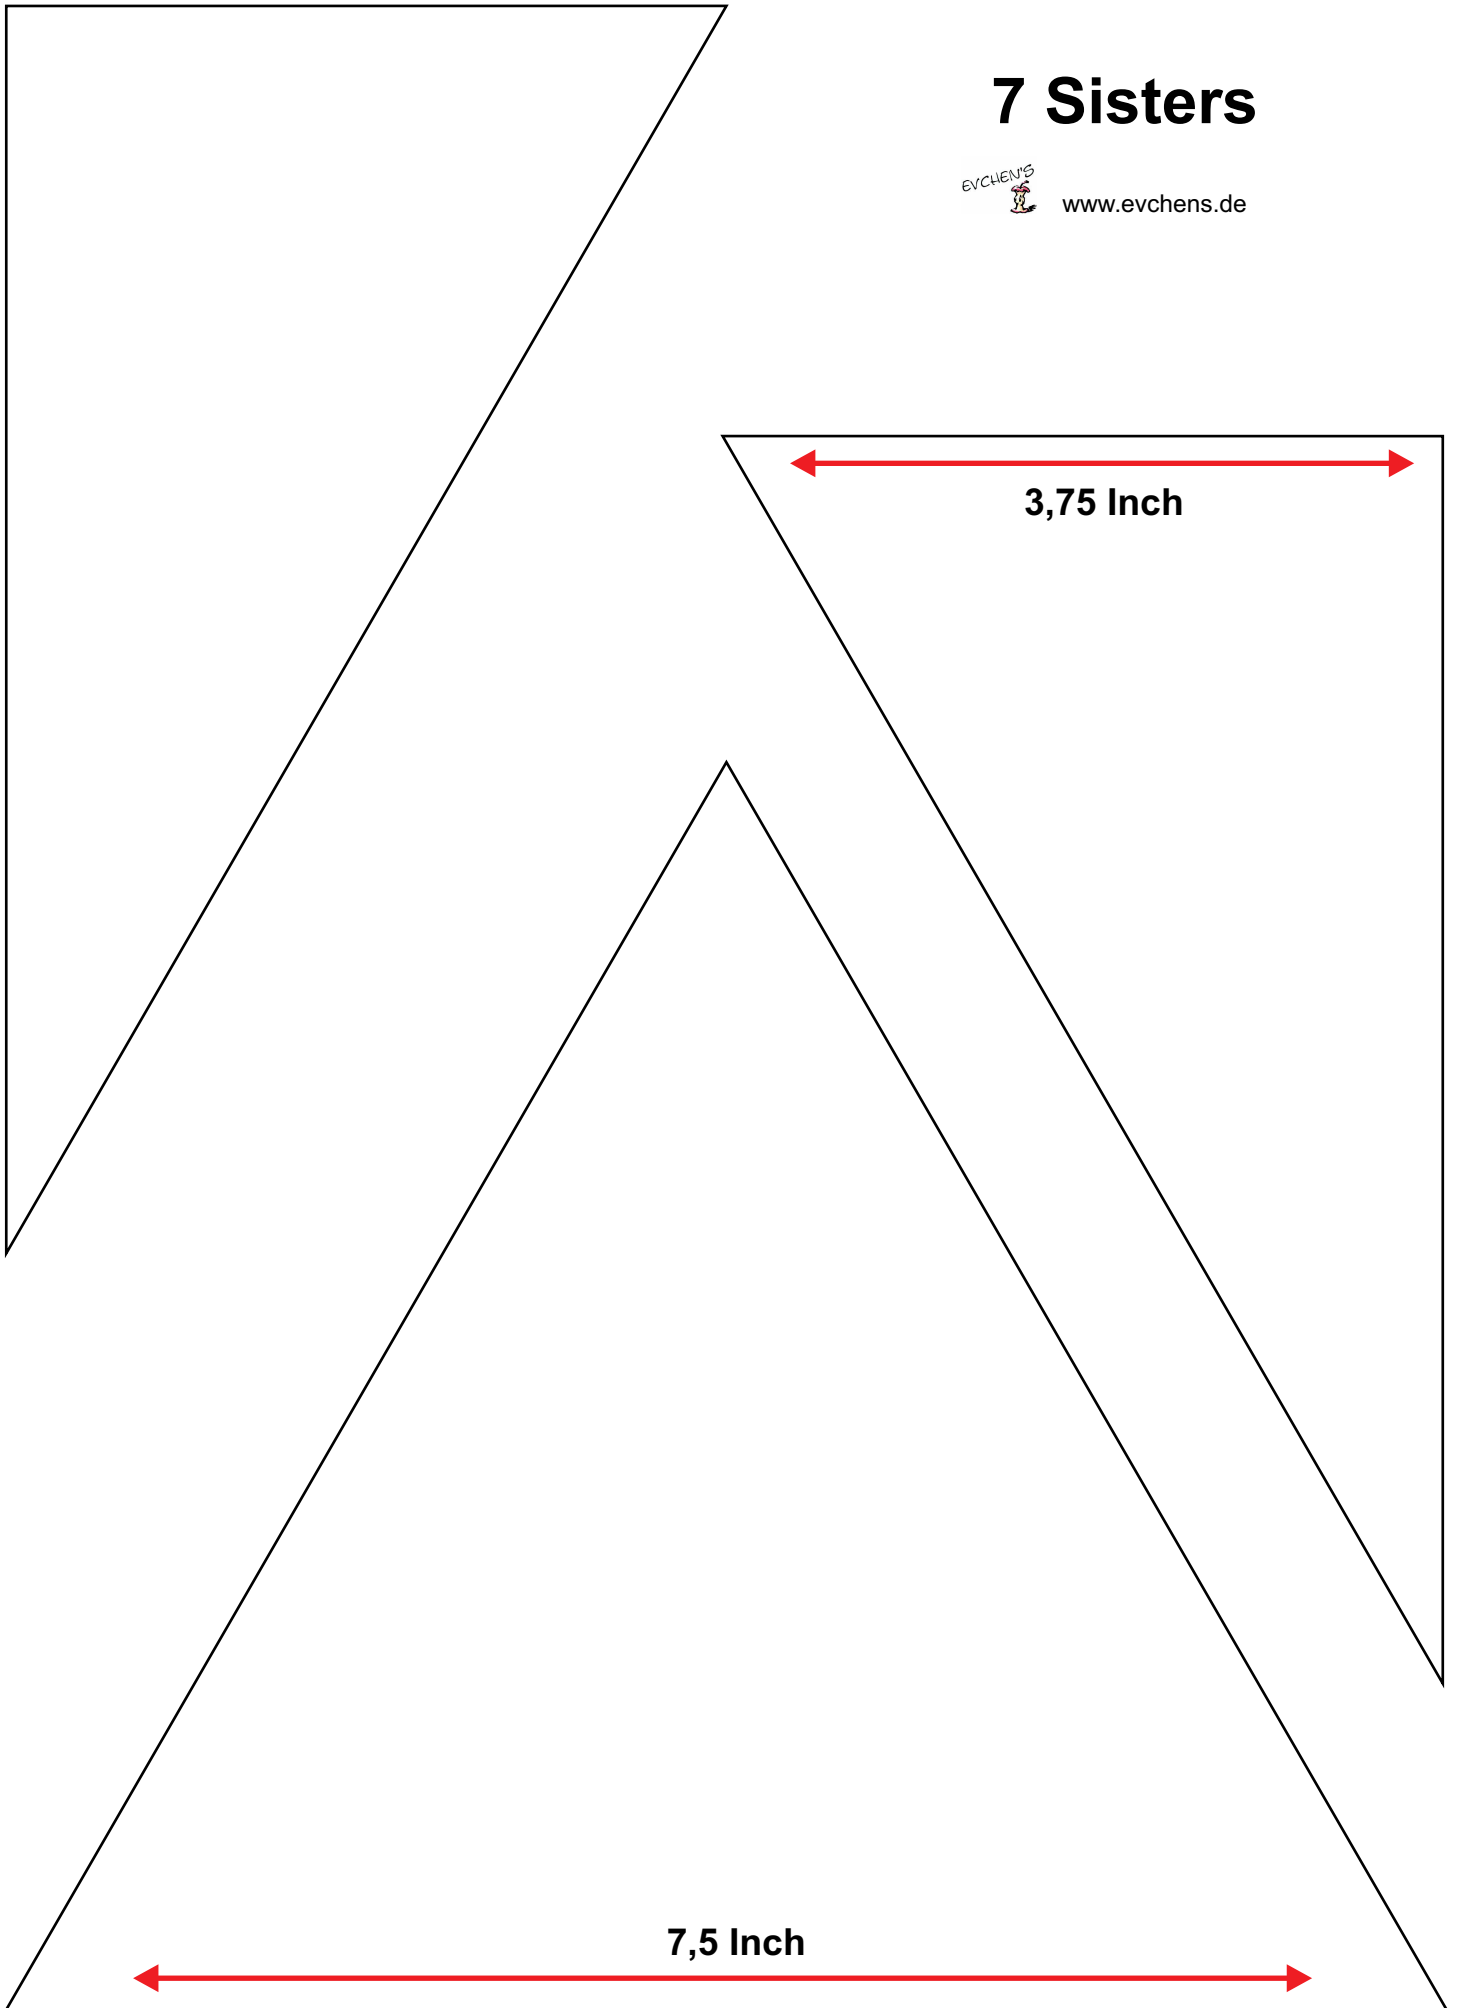

7 Sisters

Grundelement gleichschenklige Raute

1,5 in x 1,5 in

Eine Einheit mit 7 Sternen:

13 inch x 15 inch

(33 cm x 38 cm)

Folgende Formen
werden benötigt:

Rauten

Halbe Rauten

Dreiecke

Halbe Dreiecke

Trapeze

Halbe Trapeze

Achtung!

Halbe Dreiecke und Halbe Trapeze
kommen auch jeweils spiegelverkehrt vor.

Bitte nach dem Ausdrucken nachmessen
und gegebenenfalls die Druckeroptionen
ändern.

7 Sisters

www.evchens.de

1,3 Inch

7 Sisters

4,5 Inch

7 Sisters

www.evchens.de

1,5 Inch