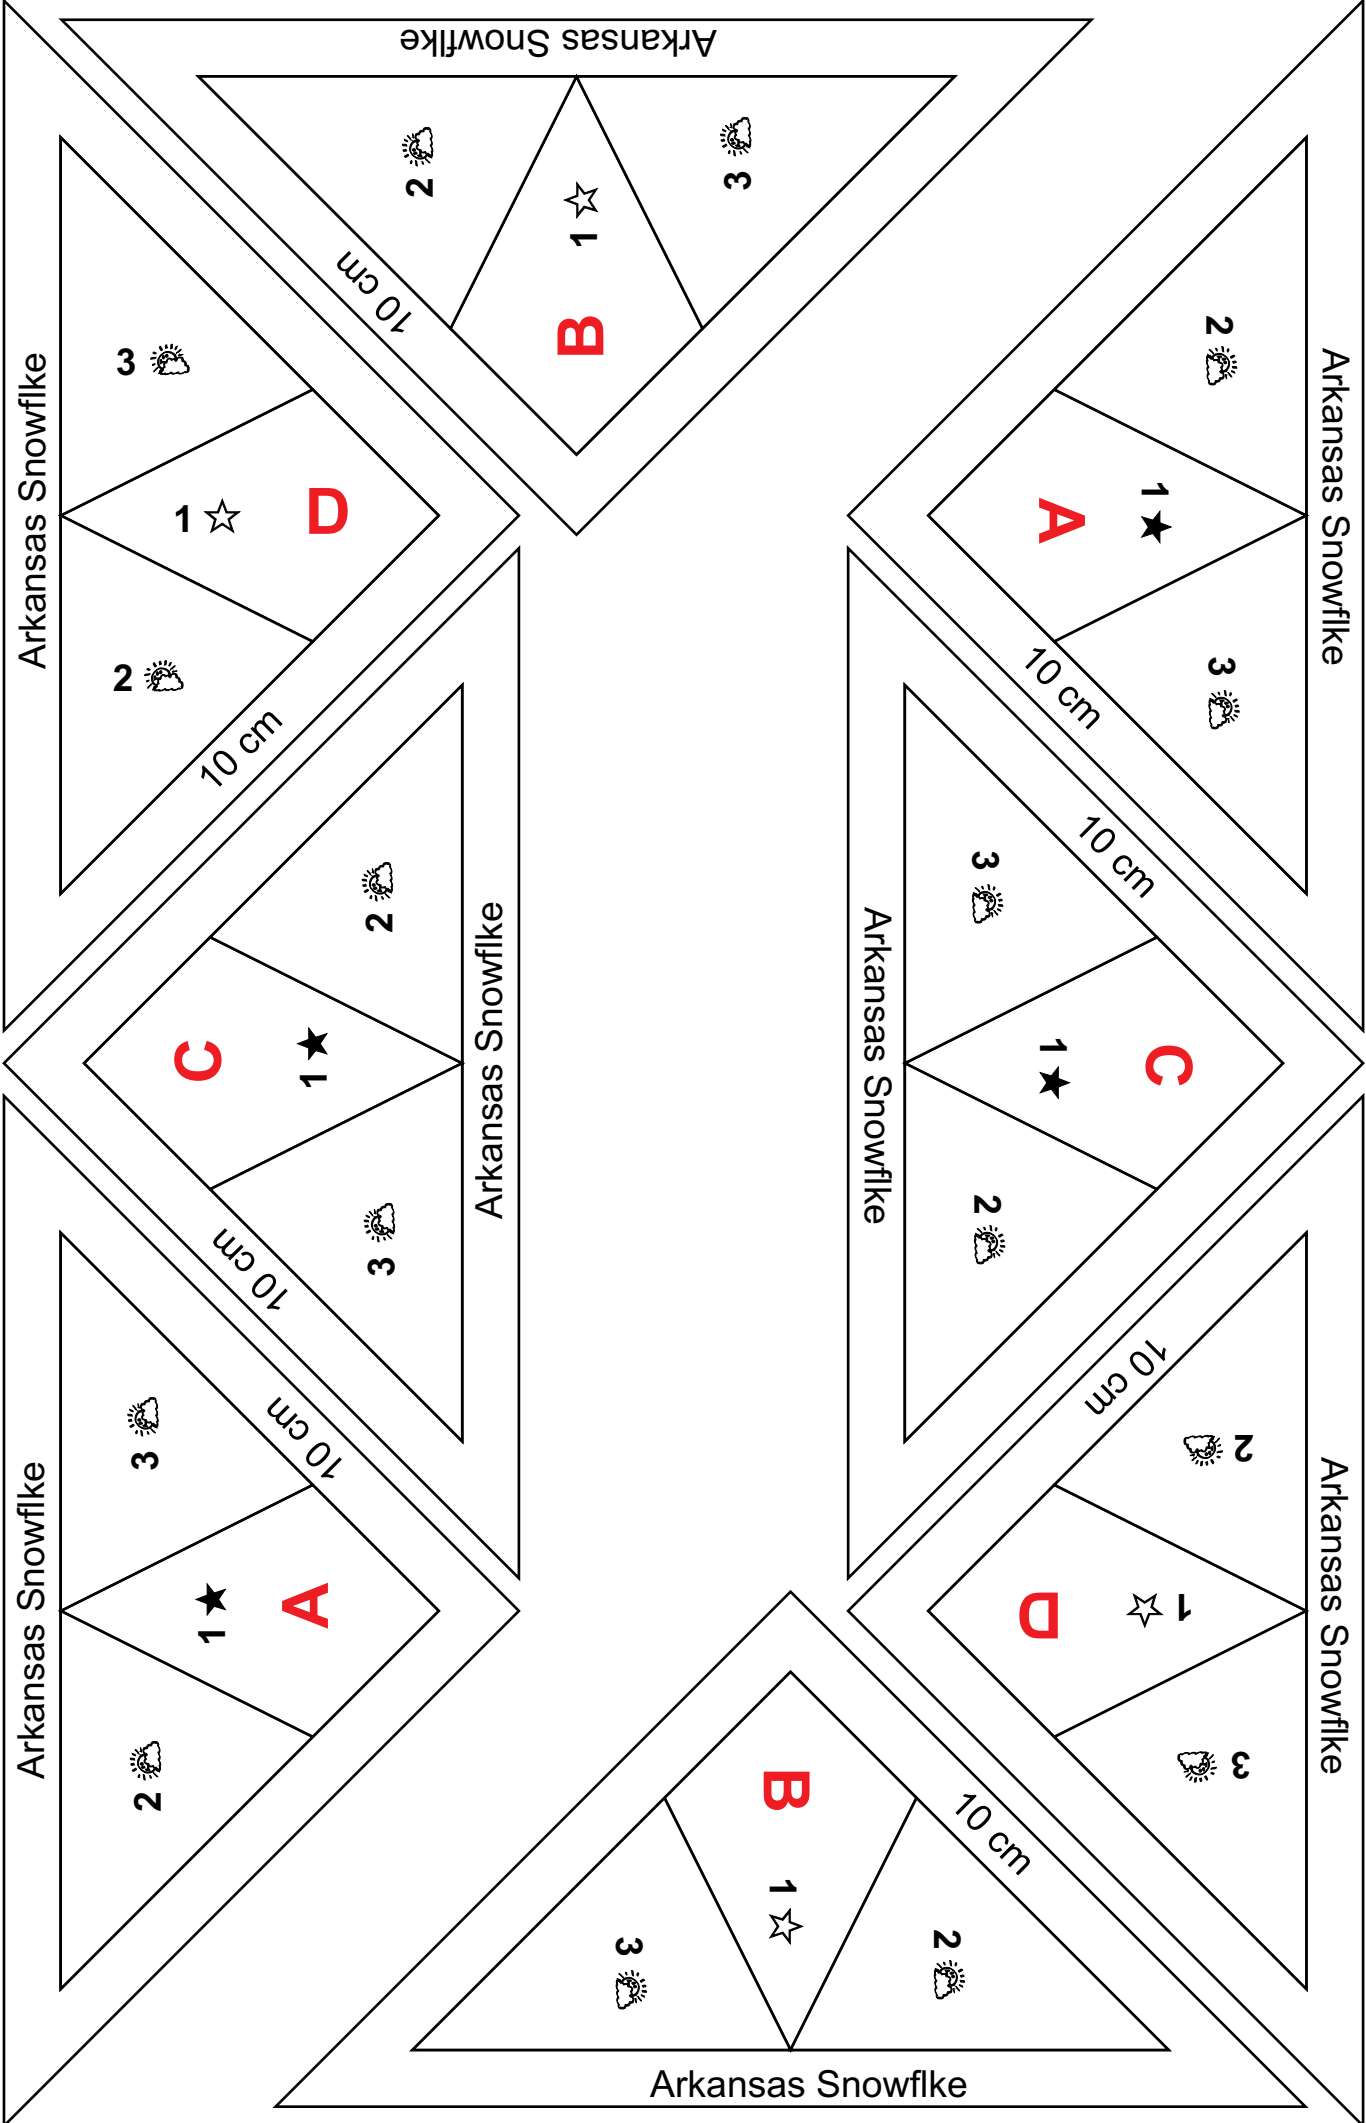

Arkansas Snowflake

10, 12 und 15 cm Endgröße

Erstellt von www.evchens.de

Arkansas Snowflake

Arkansas Snowflake

Arkansas Snowflake

Arkansas Snowflake

Arkansas Snowflake

Arkansas Snowflake

Arkansas Snowflake

Arkansas Snowflake

A

1 ★

2 ☃

3 ☃

10 cm

10 cm

C

1 ★

3 ☃

2 ☃

10 cm

10 cm

D