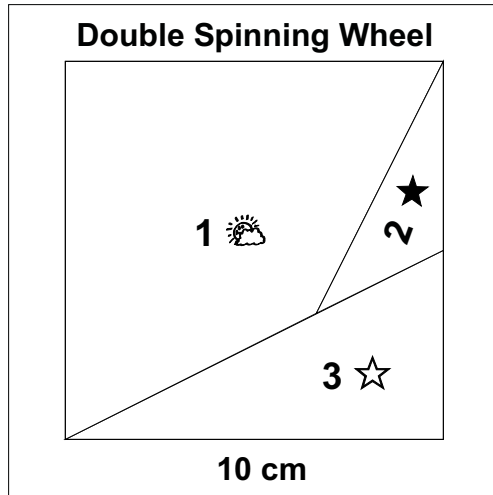

Double Spinning Wheel

15 cm fertige Größe

www.evchens.de

Double Spinning Wheel

12 cm fertige Größe

Double Spinning Wheel

10 cm fertige Größe