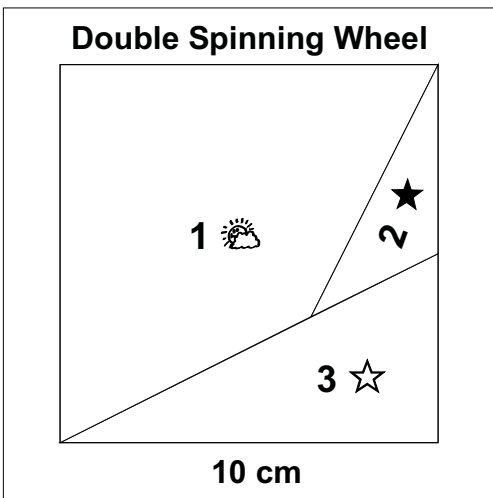

Double Spinning Wheel

15 cm fertige Größe

www.evchens.de

Double Spinning Wheel

12 cm fertige Größe

Double Spinning Wheel

10 cm fertige Größe