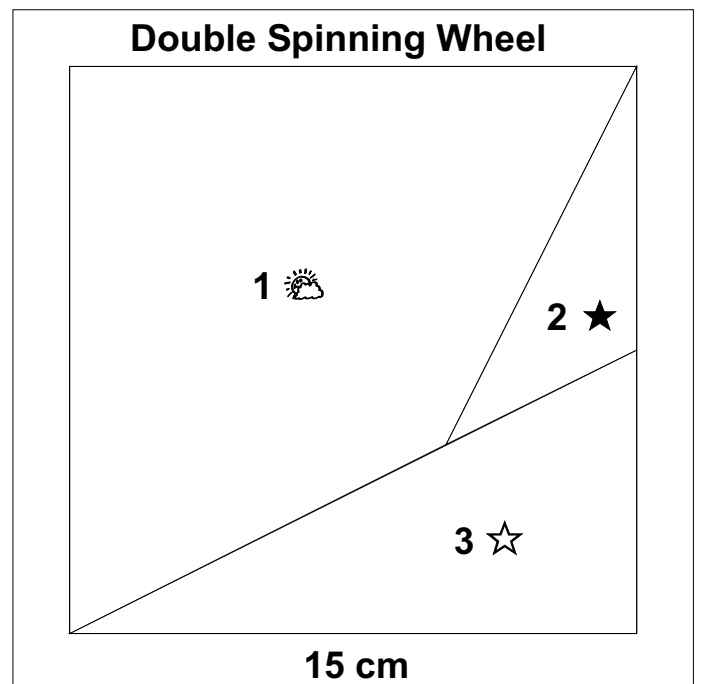

Double Spinning Wheel

15 cm fertige Größe

www.evchens.de

Double Spinning Wheel

12 cm fertige Größe

Double Spinning Wheel

10 cm fertige Größe