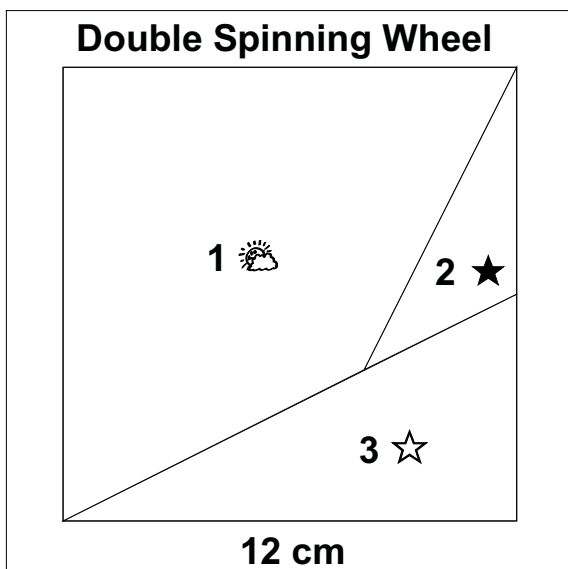

Double Spinning Wheel

15 cm fertige Größe

www.evchens.de

Double Spinning Wheel

12 cm fertige Größe

Double Spinning Wheel

10 cm fertige Größe