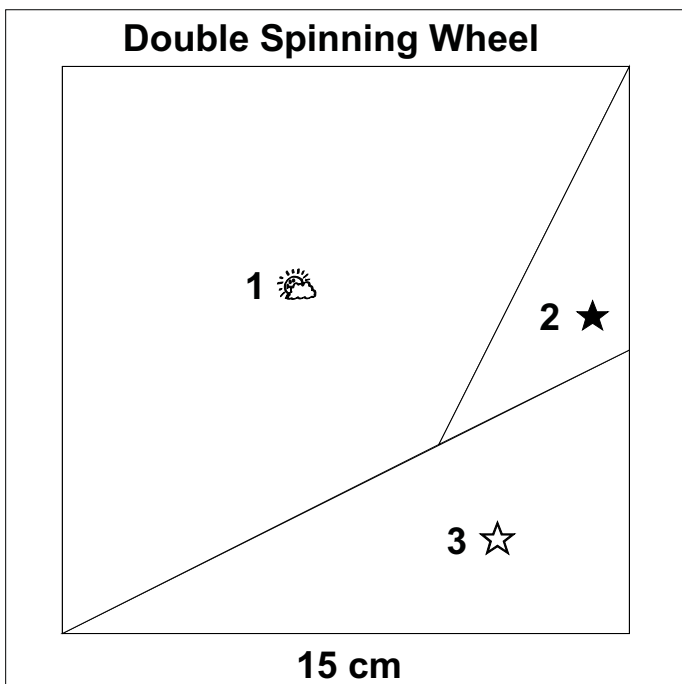

Double Spinning Wheel

15 cm fertige Größe

www.evchens.de

Double Spinning Wheel

12 cm fertige Größe

Double Spinning Wheel

10 cm fertige Größe