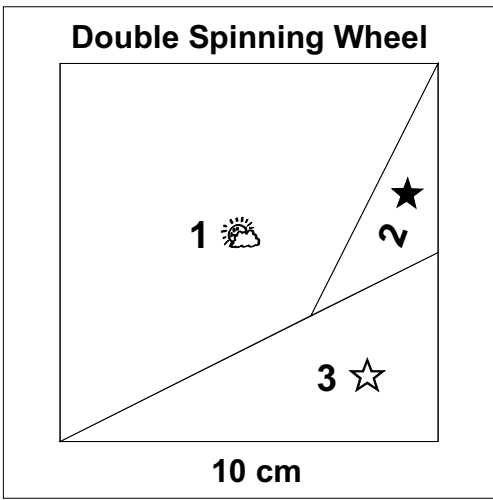

Double Spinning Wheel

15 cm fertige Größe

www.evchens.de

Double Spinning Wheel

12 cm fertige Größe

Double Spinning Wheel

10 cm fertige Größe