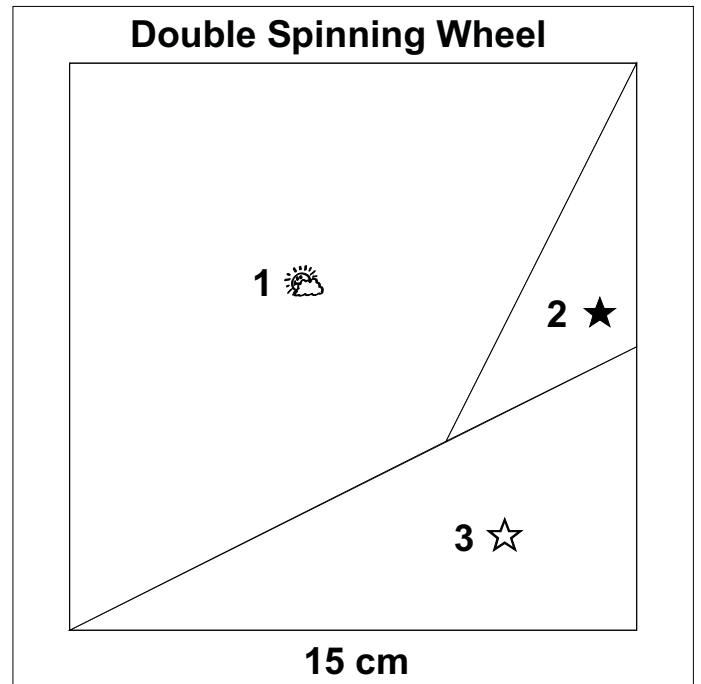

Double Spinning Wheel

15 cm fertige Größe

www.evchens.de

Double Spinning Wheel

12 cm fertige Größe

Double Spinning Wheel

10 cm fertige Größe