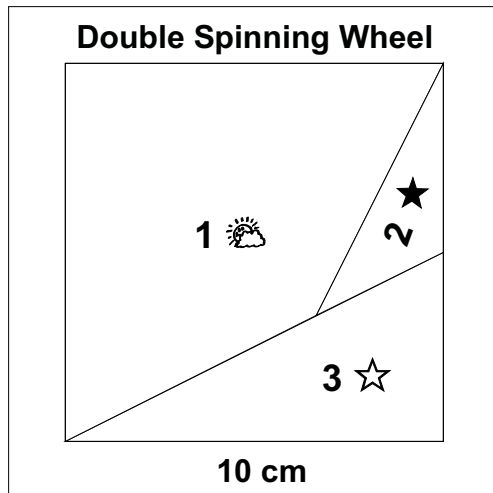

Double Spinning Wheel

15 cm fertige Größe

www.evchens.de

Double Spinning Wheel

12 cm fertige Größe

Double Spinning Wheel

10 cm fertige Größe