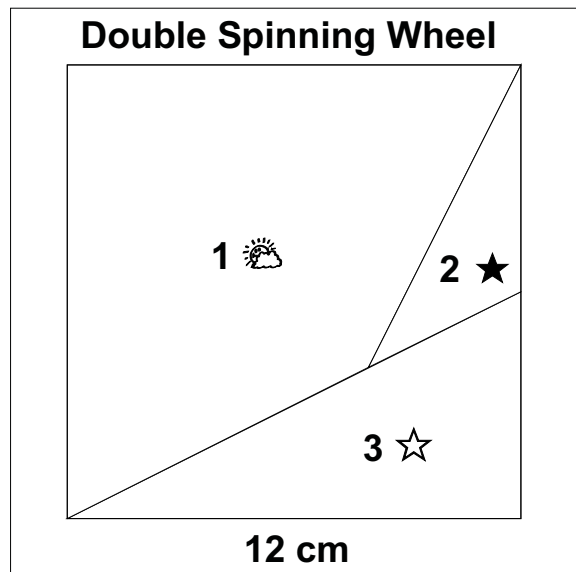

Double Spinning Wheel

15 cm fertige Größe

www.evchens.de

Double Spinning Wheel

12 cm fertige Größe

Double Spinning Wheel

10 cm fertige Größe