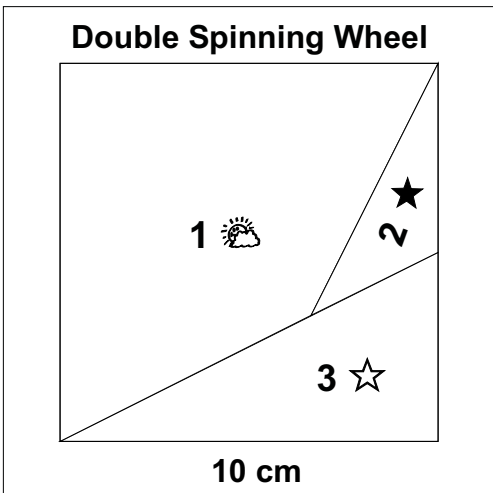

Double Spinning Wheel

15 cm fertige Größe

www.evchens.de

Double Spinning Wheel

12 cm fertige Größe

Double Spinning Wheel

10 cm fertige Größe