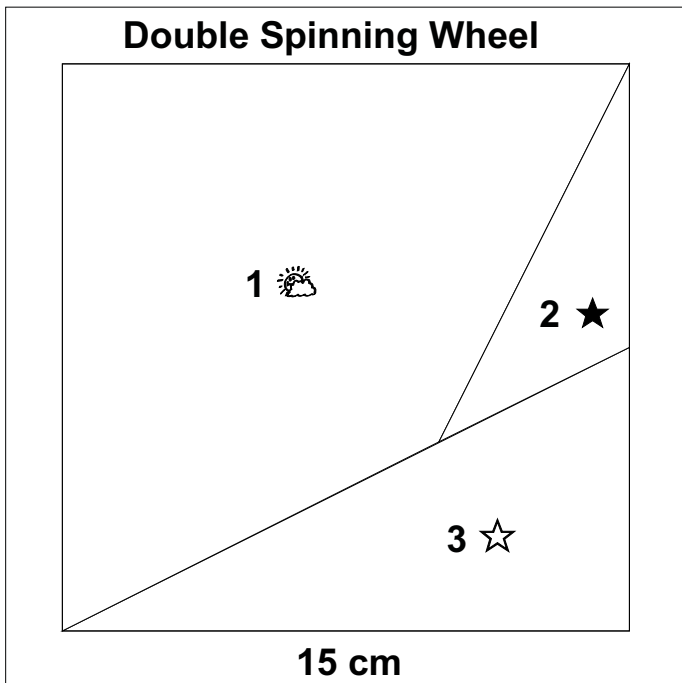

Double Spinning Wheel

15 cm fertige Größe

www.evchens.de

Double Spinning Wheel

12 cm fertige Größe

Double Spinning Wheel

10 cm fertige Größe