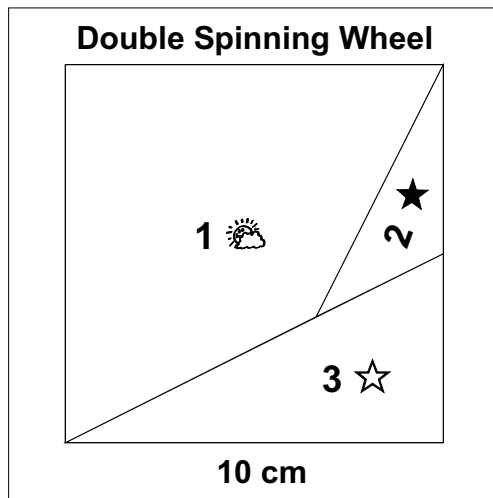

Double Spinning Wheel

15 cm fertige Größe

www.evchens.de

Double Spinning Wheel

12 cm fertige Größe

Double Spinning Wheel

10 cm fertige Größe