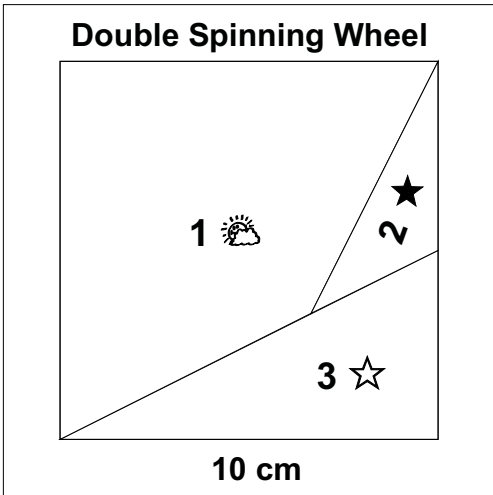

Double Spinning Wheel

15 cm fertige Größe

www.evchens.de

Double Spinning Wheel

12 cm fertige Größe

Double Spinning Wheel

10 cm fertige Größe