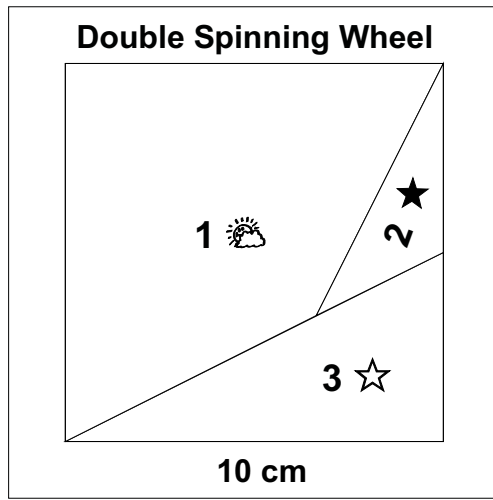

Double Spinning Wheel

15 cm fertige Größe

www.evchens.de

Double Spinning Wheel

12 cm fertige Größe

Double Spinning Wheel

10 cm fertige Größe