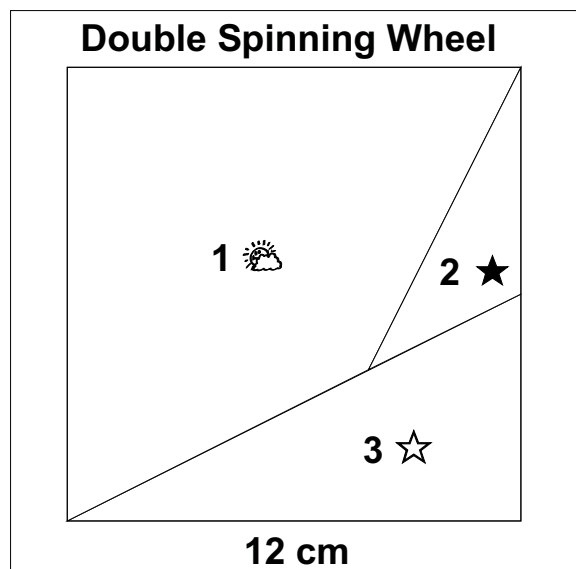

Double Spinning Wheel

15 cm fertige Größe

www.evchens.de

Double Spinning Wheel

12 cm fertige Größe

Double Spinning Wheel

10 cm fertige Größe