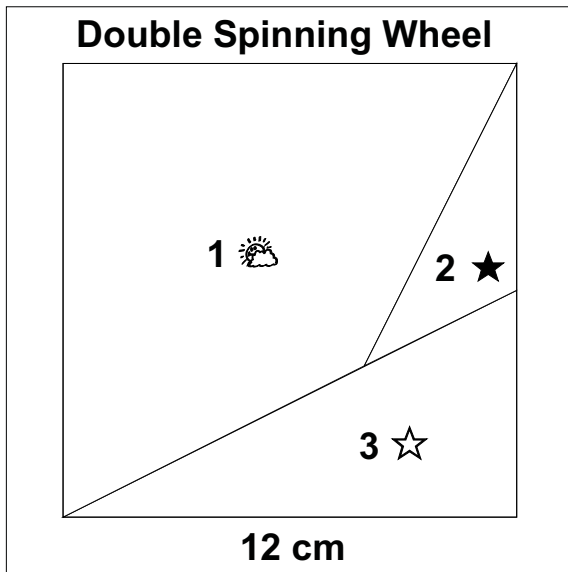

Double Spinning Wheel

15 cm fertige Größe

www.evchens.de

Double Spinning Wheel

12 cm fertige Größe

Double Spinning Wheel

10 cm fertige Größe